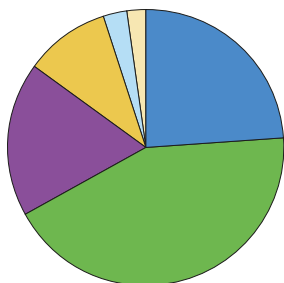

Referentieniveaus

Bij de onderdelen leesvaardigheid, taalverzorging en rekenen totaal wordt ook weergegeven hoeveel procent van de leerlingen de verschillende referentieniveaus behaald hebben.

Advisering

In het cirkeldiagram is te zien hoe de verhouding is van de afgegeven ROUTE 8 toetsadviezen.

Taal	Referentieniveaus	<1F	1F	1S	2F
Leesvaardigheid	157	23%	51%		26%
Taalverzorging	157	31%	41%		28%
Woordenschat	165				
Begrippenlijst	157				
Dictee	159				
Taal totaal	151				

Rekenen	Referentieniveaus	<1F	1F	1S	2F
Getallen	175				
Verhoudingen	155				
Metten & meetkunde	170				
Verbanden	158				
Rekenen totaal	151	49%	43%	8%	

Totaal

Totaal score **147**

Advisering

24% PRO/VMBO BB	10% VMBO GL-TL/HAVO
43% VMBO BB/VMBO KB	3% HAVO/VWO
18% VMBO KB/VMBO GL-TL	2% VWO