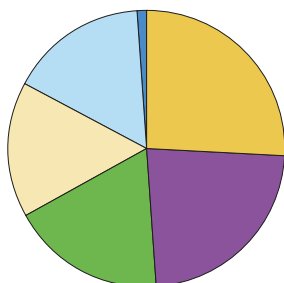

Referentieniveaus

Bij de onderdelen leesvaardigheid, taalverzorging en rekenen totaal wordt ook weergegeven hoeveel procent van de leerlingen de verschillende referentieniveaus behaald hebben.

Advisering

In het cirkeldiagram is te zien hoe de verhouding is van de afgegeven ROUTE 8 toetsadviezen.

Taal	Referentieniveaus	<1F	1F	1S	2F
Leesvaardigheid	200	2%	28%		70%
Taalverzorging	200	3%	38%		59%
Woordenschat	200				
Begrippenlijst	199				
Dictee	200				
Taal totaal	200				

Rekenen	Referentieniveaus	<1F	1F	1S	2F
Getallen	199				
Verhoudingen	200				
Metten & meetkunde	200				
Verbanden	199				
Rekenen totaal	200	8%	52%	40%	

Totaal

Totaal score

200

Advisering

1% PRO/VMBO BB	26% VMBO GL-TL/HAVO
16% VMBO BB/VMBO KB	18% HAVO/VWO
23% VMBO KB/VMBO GL-TL	16% VWO