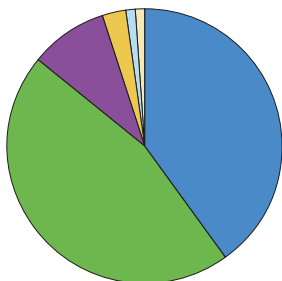

Referentieniveaus

Bij de onderdelen leesvaardigheid, taalverzorging en rekenen totaal wordt ook weergegeven hoeveel procent van de leerlingen de verschillende referentieniveaus behaald hebben.

Advisering

In het cirkeldiagram is te zien hoe de verhouding is van de afgegeven ROUTE 8 toetsadviezen.

Taal	Referentieniveaus	<1F	1F	1S	2F
Leesvaardigheid	149	28%	55%		17%
Taalverzorging	138	48%	36%		16%
Woordenschat	158				
Begrippenlijst	145				
Dictee	142				
Taal totaal	136				

Rekenen	Referentieniveaus	<1F	1F	1S	2F
Getallen	164				
Verhoudingen	136				
Metten & meetkunde	155				
Verbanden	145				
Rekenen totaal	131	74%	24%	2%	

Totaal

Totaal score **128**

Advisering

40% PRO/VMBO BB	3% VMBO GL-TL/HAVO
46% VMBO BB/VMBO KB	1% HAVO/VWO
9% VMBO KB/VMBO GL-TL	1% VWO